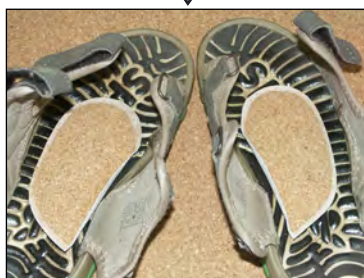

Egyedi méretre készül, belépőhabbal

5440.-Ft -tól

5440.-Ft -tól

7940.-Ft

8120.-Ft

Számítógépes talpnyomásmérés

A láb vizsgálat során egy nyomáselemzési térkép segítségével részletes és pontos képet készítünk a lábról, statikus méréssel. Statikus mérésnél a nyomásérzékelő lapra először mezítláb, majd az időközben elkészült betéttel rá kell lépni. Bővebb információ a www.gysgy.hu honalpon.

Talpnyomás mérés csak a Pillangó Egészségcentrumban!
Időpontegyeztetés telefonon vagy honlapunkon.

Ár: 2400.-Forint (betétet nem tartalmaz!)

Vállaljuk talpbetétek beépítését hozott szandálba, nyári cipőbe, papucsba!